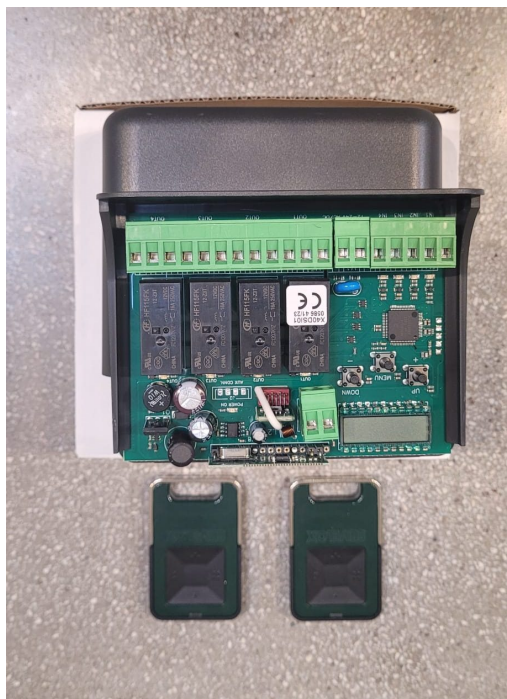

KIT RICEVENTE DA ESTERNO E 2 TELECOMANDI

KIT RICEVENTE DA ESTERNO E 2 TELECOMANDI

Ritrova il pieno controllo sulla tua porta Silvelox con il nostro pratico Kit di 2 Telecomandi e Ricevente da esterno.

Creato specificamente per sopperire alla mancanza di telecomandi compatibili con tutte le porte Silvelox prodotte prima del 2015, questo kit rappresenta la soluzione ideale per chi desidera inserire o sostituire un telecomando.

- Sostituibile da un tecnico elettricista senza complicazioni.
- Il kit include due telecomandi, così avrai sempre un dispositivo di riserva per garantire un accesso rapido e facile alla tua porta.

I telecomandi esistenti non potranno più funzionare , quindi in caso necessiti di un maggior numero di telecomandi , aggiungi all'ordine .

Installazione: Per installare il kit, l'elettricista dovrà semplicemente sostituire sia la ricevente che i telecomandi esistenti con quelli presenti nel kit.

Già in pochi minuti, potrai tornare a utilizzare la tua porta con la massima tranquillità.

- Lotto minimo: 1 PZ

CODICE	DESCRIZIONE	U.M.	PZ/COLLO	PREZZO LISTINO
ASN001	KIT RICEVENTE DA ESTERNO E 2 TELECOMANDI	NR	1	€ 220,00