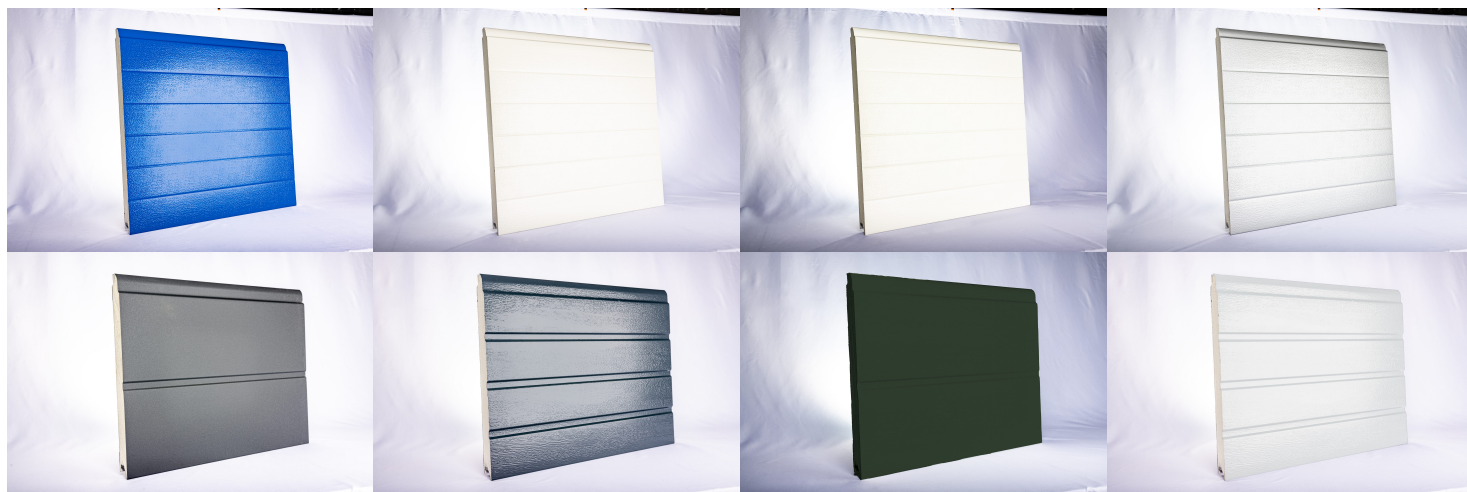

Composeip®

**COMPONENTI PER  
PORTE DA GARAGE**

# 01. PANNELLI PER PORTE SEZIONALI

## PANNELLI TAGLIATI A MISURA

Pannelli tagliati a misura

- Sconto massimo: ml > 25
- Sconto intermedio: 11 > ml > 25
- Sconto minimo: ml < 11i
- applicare sovrapprezzo +10% sul prezzo di listino per pannelli inferiori ai 2 metri linear