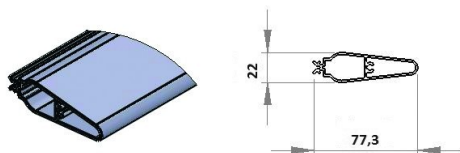

Composeip®

**COMPONENTI PER
PORTE DA GARAGE**

15. ELEMENTI COSTRUTTIVI SEZIONALE PANORAMA

DS0015

DS0016

GIUNTO PER MONTAGGIO ELEMENTI PANORAMA

Giunto per montaggio elementi panorama

- Lotto minimo: 100 pz

CODICE	DESCRIZIONE	U.M.	PZ/COLLO	PREZZO LISTINO
DS0015	PIASTRA MONTAGGIO TELAIO PANORAMA	NR	1000	€ 0,82
DS0016	PIASTRA DOPPIA MONTAGGIO TELAIO PANORAMA	NR	1000	€ 0,70

PROFILO DI RINFORZO OMEGA IN ALLUMINIO PER PANNELLO PANORAMA