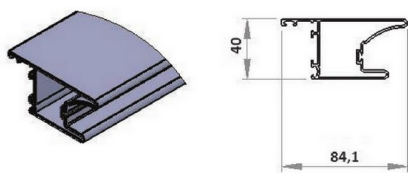

CODICE	DESCRIZIONE	U.M.	PZ/COLLO	PREZZO LISTINO
DS0015	PIASTRA MONTAGGIO TELAIO PANORAMA	NR	1000	€ 0,82
DS0016	PIASTRA DOPPIA MONTAGGIO TELAIO PANORAMA	NR	1000	€ 0,70

PROFILO DI RINFORZO OMEGA IN ALLUMINIO PER PANNELLO PANORAMA

Profilo di rinforzo omega in alluminio per pannello panorama

- Lotto minimo: 10 pz

CODICE	DESCRIZIONE	U.M.	PZ/COLLO	PREZZO LISTINO
PA0006	PROFILO AL DI RINFORZO TIPO OMEGA PANNELLO PANORAMA L7000	NR	25	€ 94,27
PA0006R9010	PROFILO AL DI RINFORZO TIPO OMEGA PANNELLO PANORAMA L7000 RAL9010	NR	25	€ 121,05