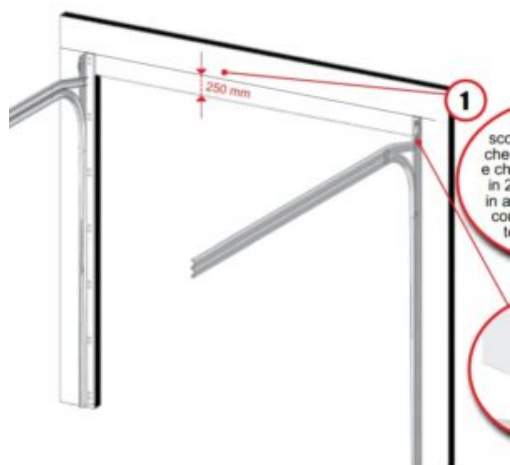

KIT PER PORTA SEZIONALE A MOLLE - SMART 250 MM

Sistemi di scorrimento preassemblati con sistema SMART 250

- Lotto minimo: 10 pz

CODICE	DESCRIZIONE	U.M.	PZ/COLLO	PREZZO LISTINO
ASD003	KIT SMART 250 L2280 mm	NR	25	€ 180,87
ASD006	KIT SMART 250 L2430 mm	NR	25	€ 183,40
ASD009	KIT SMART 250 L2530 mm	NR	25	€ 186,18
ASD012	KIT SMART 250 L2680 mm	NR	25	€ 189,41
ASD015	KIT SMART 250 L2830 mm	NR	25	€ 192,55
ASD017	KIT SMART 250 L2980 mm	NR	25	€ 195,73
ASD019	KIT SMART 250 L3130 mm	NR	25	€ 199,62
ASD021	KIT SMART 250 L3330 mm	NR	25	€ 207,13
ASD022	KIT SMART 250 L3480 mm	NR	25	€ 208,35