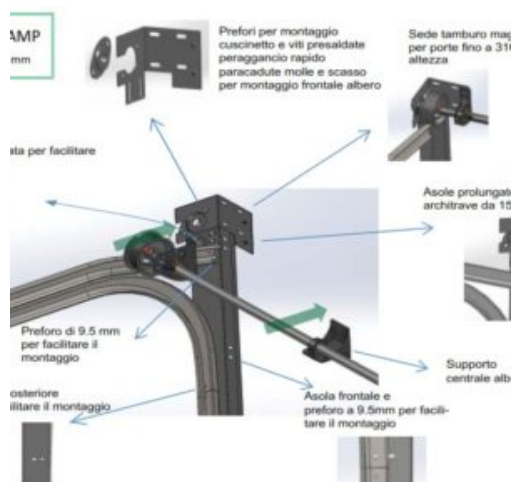

Composeip®

**COMPONENTI PER
PORTE DA GARAGE**

05. KIT COMPLETI PORTE DA GARAGE

SISTEMI DI SCORRIMENTO PER SEZIONALE BILANCIATO A MOLLE

KIT PER PORTA SEZIONALE A MOLLE - FAST CLAMP 150

Sistemi di scorrimento preassemblati sistema FAST CLAMP.

- Lotto minimo: 10 pz

CODICE	DESCRIZIONE	UM	PZ/COLLO	PREZZO LISTINO
ASD024	KIT FAST CLAMP 150 L2100 mm	NR	25	€ 111,62
ASD025	KIT FAST CLAMP 150 L2250 mm	NR	25	€ 116,46
ASD026	KIT FAST CLAMP 150 L2350 mm	NR	25	€ 120,12
ASD027	KIT FAST CLAMP 150 L2500 mm	NR	25	€ 125,61
ASD028	KIT FAST CLAMP 150 L2650 mm	NR	25	€ 131,10
ASD029	KIT FAST CLAMP 150 L2800 mm	NR	25	€ 136,59
ASD030	KIT FAST CLAMP 150 L2950 mm	NR	25	€ 142,08
ASD031	KIT FAST CLAMP 150 L3150 mm	NR	25	€ 149,39

KIT PER PORTA SEZIONALE A MOLLE - SMART 150 MM

Sistemi di scorrimento preassemblati SMART 150

- Lotto minimo: 10 pz

CODICE	DESCRIZIONE	U.M.	PZ/COLLO	PREZZO LISTINO
ASD001	KIT SMART 150 L2200 mm	NR	25	€ 121,92
ASD004	KIT SMART 150 L2350 mm	NR	25	€ 127,34
ASD007	KIT SMART 150 L2450 mm	NR	25	€ 130,98
ASD010	KIT SMART 150 L2600 mm	NR	25	€ 136,45
ASD013	KIT SMART 150 L2750 mm	NR	25	€ 141,96
ASD016	KIT SMART 150 L2900 mm	NR	25	€ 147,38
ASD018	KIT SMART 150 L3050 mm	NR	25	€ 152,85
ASD020	KIT SMART 150 L3250 mm	NR	25	€ 160,18