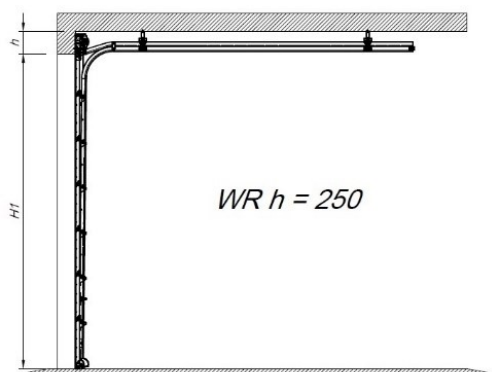

KIT PER PORTA SEZIONALE A MOLLE - WR 250 MM (INDUSTRIALE RIBASSATO)

Sistemi di scorrimento preassemblati con sistema WR 250.

- Lotto minimo: 10 pz

CODICE	DESCRIZIONE	U.M.	PZ/COLLO	PREZZO LISTINO
ASD033	KIT WR 250 L3830 mm	NR	25	€ 306,00
ASD034	KIT WR 250 L4080 mm	NR	25	€ 324,00
ASD035	KIT WR 250 L4330 mm	NR	25	€ 330,00
ASD036	KIT WR 250 L4580 mm	NR	25	€ 336,00
ASD037	KIT WR 250 L4830 mm	NR	25	€ 342,00
ASD038	KIT WR 250 L5080 mm	NR	25	€ 348,00
ASD039	KIT WR 250 L5330 mm	NR	25	€ 355,00
ASD040	KIT WR 250 L5580 mm	NR	25	€ 361,00