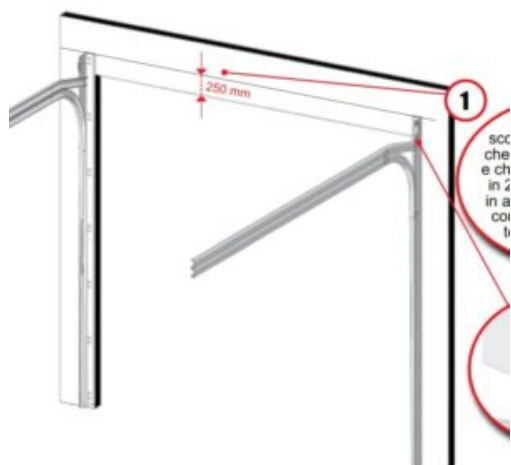

- Lotto minimo: 10 pz

CODICE	DESCRIZIONE	UM	PZ/COLLO	PREZZO LISTINO
ASD024	KIT FAST CLAMP 150 L2100 mm	NR	25	€ 111,62
ASD025	KIT FAST CLAMP 150 L2250 mm	NR	25	€ 116,46
ASD026	KIT FAST CLAMP 150 L2350 mm	NR	25	€ 120,12
ASD027	KIT FAST CLAMP 150 L2500 mm	NR	25	€ 125,61
ASD028	KIT FAST CLAMP 150 L2650 mm	NR	25	€ 131,10
ASD029	KIT FAST CLAMP 150 L2800 mm	NR	25	€ 136,59
ASD030	KIT FAST CLAMP 150 L2950 mm	NR	25	€ 142,08
ASD031	KIT FAST CLAMP 150 L3150 mm	NR	25	€ 149,39

KIT PER PORTA SEZIONALE A MOLLE - SMART 150 MM

Sistemi di scorrimento preassemblati SMART 150

- Lotto minimo: 10 pz

CODICE	DESCRIZIONE	U.M.	PZ/COLLO	PREZZO LISTINO
ASD001	KIT SMART 150 L2200 mm	NR	25	€ 121,92
ASD004	KIT SMART 150 L2350 mm	NR	25	€ 127,34
ASD007	KIT SMART 150 L2450 mm	NR	25	€ 130,98
ASD010	KIT SMART 150 L2600 mm	NR	25	€ 136,45
ASD013	KIT SMART 150 L2750 mm	NR	25	€ 141,96
ASD016	KIT SMART 150 L2900 mm	NR	25	€ 147,38
ASD018	KIT SMART 150 L3050 mm	NR	25	€ 152,85
ASD020	KIT SMART 150 L3250 mm	NR	25	€ 160,18