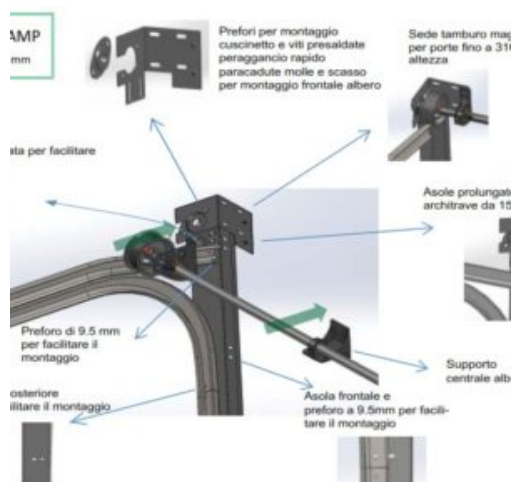

Composeip®

**COMPONENTI PER  
PORTE DA GARAGE**

## 05. KIT COMPLETI PORTE DA GARAGE

# SISTEMI DI SCORRIMENTO PER SEZIONALE BILANCIATO A MOLLE

### KIT PER PORTA SEZIONALE A MOLLE - FAST CLAMP 150

Sistemi di scorrimento preassemblati sistema FAST CLAMP.

- Lotto minimo: 10 pz

<b>CODICE</b>	<b>DESCRIZIONE</b>	<b>UM</b>	<b>PZ/COLLO</b>	<b>PREZZO LISTINO</b>
ASD024	KIT FAST CLAMP 150 L2100 mm	NR	25	€ 114,40
ASD025	KIT FAST CLAMP 150 L2250 mm	NR	25	€ 119,40
ASD026	KIT FAST CLAMP 150 L2350 mm	NR	25	€ 123,18
ASD027	KIT FAST CLAMP 150 L2500 mm	NR	25	€ 128,85
ASD028	KIT FAST CLAMP 150 L2650 mm	NR	25	€ 134,51
ASD029	KIT FAST CLAMP 150 L2800 mm	NR	25	€ 140,18
ASD030	KIT FAST CLAMP 150 L2950 mm	NR	25	€ 145,84
ASD031	KIT FAST CLAMP 150 L3150 mm	NR	25	€ 153,40