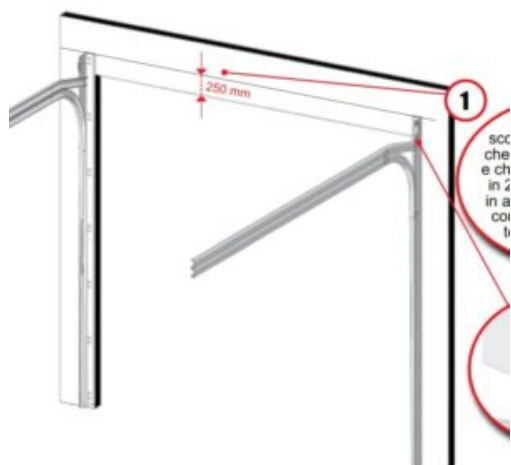

KIT PER PORTA SEZIONALE A MOLLE - SMART 250 MM

Sistemi di scorrimento preassemblati con sistema SMART 250

- Lotto minimo: 10 pz

CODICE	DESCRIZIONE	U.M.	PZ/COLLO	PREZZO LISTINO
ASD003	KIT SMART 250 L2280 mm	NR	25	€ 180,87
ASD006	KIT SMART 250 L2430 mm	NR	25	€ 183,40
ASD009	KIT SMART 250 L2530 mm	NR	25	€ 186,18
ASD012	KIT SMART 250 L2680 mm	NR	25	€ 189,41
ASD015	KIT SMART 250 L2830 mm	NR	25	€ 192,55
ASD017	KIT SMART 250 L2980 mm	NR	25	€ 195,73
ASD019	KIT SMART 250 L3130 mm	NR	25	€ 199,62
ASD021	KIT SMART 250 L3330 mm	NR	25	€ 207,13
ASD022	KIT SMART 250 L3480 mm	NR	25	€ 208,35