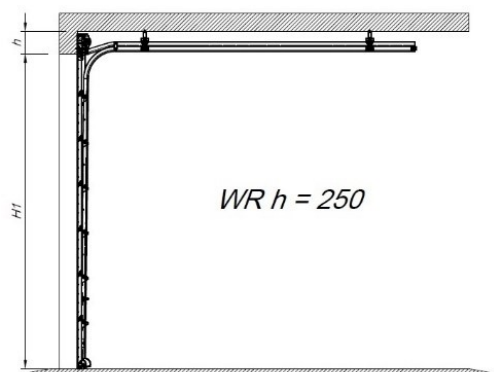

KIT PER PORTA SEZIONALE A MOLLE - WR 250 MM (INDUSTRIALE RIBASSATO)

Sistemi di scorrimento preassemblati con sistema WR 250.

- Lotto minimo: 10 pz

CODICE	DESCRIZIONE	U.M.	PZ/COLLO	PREZZO LISTINO
ASD033	KIT WR 250 L3830 mm	NR	25	€ 306,00
ASD034	KIT WR 250 L4080 mm	NR	25	€ 324,00
ASD035	KIT WR 250 L4330 mm	NR	25	€ 330,00
ASD036	KIT WR 250 L4580 mm	NR	25	€ 336,00
ASD037	KIT WR 250 L4830 mm	NR	25	€ 342,00
ASD038	KIT WR 250 L5080 mm	NR	25	€ 348,00
ASD039	KIT WR 250 L5330 mm	NR	25	€ 355,00
ASD040	KIT WR 250 L5580 mm	NR	25	€ 361,00