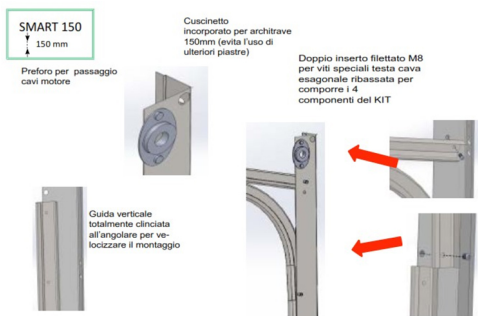

# SISTEMI DI SCORRIMENTO PER SEZIONALE BILANCIATO A MOLLE

### KIT PER PORTA SEZIONALE A MOLLE - FAST CLAMP 150

Sistemi di scorrimento preassemblati sistema FAST CLAMP.

- Lotto minimo: 10 pz

<b>CODICE</b>	<b>DESCRIZIONE</b>	<b>UM</b>	<b>PZ/COLLO</b>	<b>PREZZO LISTINO</b>
ASD024	KIT FAST CLAMP 150 L2100 mm	NR	25	€ 114,40
ASD025	KIT FAST CLAMP 150 L2250 mm	NR	25	€ 119,40
ASD026	KIT FAST CLAMP 150 L2350 mm	NR	25	€ 123,18
ASD027	KIT FAST CLAMP 150 L2500 mm	NR	25	€ 128,85
ASD028	KIT FAST CLAMP 150 L2650 mm	NR	25	€ 134,51
ASD029	KIT FAST CLAMP 150 L2800 mm	NR	25	€ 140,18
ASD030	KIT FAST CLAMP 150 L2950 mm	NR	25	€ 145,84
ASD031	KIT FAST CLAMP 150 L3150 mm	NR	25	€ 153,40