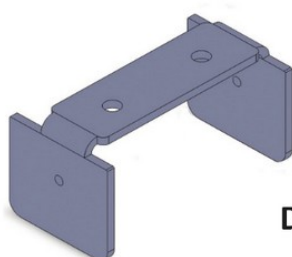

DS0016

GIUNTO PER MONTAGGIO ELEMENTI PANORAMA

Giunto per montaggio elementi panorama

- Lotto minimo: 100 pz

CODICE	DESCRIZIONE	U.M.	PZ/COLLO	PREZZO LISTINO
DS0015	PIASTRA MONTAGGIO TELAIO PANORAMA	NR	1000	€ 0,82
DS0016	PIASTRA DOPPIA MONTAGGIO TELAIO PANORAMA	NR	1000	€ 0,70