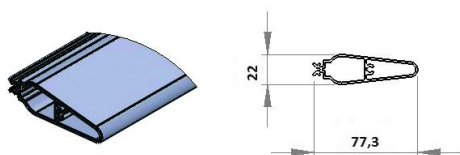

Composeip®

**COMPONENTI PER
PORTE DA GARAGE**

15. ELEMENTI COSTRUTTIVI SEZIONALE PANORAMA

DS0015

DS0016

GIUNTO PER MONTAGGIO ELEMENTI PANORAMA

Giunto per montaggio elementi panorama

- Lotto minimo: 100 pz

CODICE	DESCRIZIONE	U.M.	PZ/COLLO	PREZZO LISTINO
DS0015	PIASTRA MONTAGGIO TELAIO PANORAMA	NR	1000	€ 0,82
DS0016	PIASTRA DOPPIA MONTAGGIO TELAIO PANORAMA	NR	1000	€ 0,70

PROFILO DI RINFORZO OMEGA IN ALLUMINIO PER PANNELLO PANORAMA