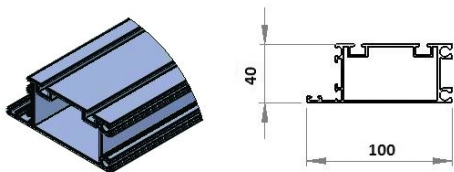

PROFILO TERMINALE IN ALLUMINIO PER PANNELLO PANORAMA

Profilo terminale in alluminio per pannello panorama

- Lotto minimo: 10 pz

CODICE	DESCRIZIONE	U.M.	PZ/COLLO	PREZZO LISTINO
PA0007	PROFILO AL TERMINALE PANNELLO PANORAMA L7000	NR	25	€ 154,71
PA0007F0003	PROFILO AL TERMINALE PANNELLO PANORAMA L7000 QUERCIA CHIARO	NR	25	€ 268,98
PA0007F0004	PROFILO AL TERMINALE PANNELLO PANORAMA L7000 QUERCIA SCURO	NR	25	€ 268,98
PA0007F0007	PROFILO AL TERMINALE PANNELLO PANORAMA L7000 ROVERE MEDIO	NR	25	€ 268,98
PA0007F0008	PROFILO AL TERMINALE PANNELLO PANORAMA L7000 RAL7016 GRIGIO POLYGRAIN	NR	25	€ 198,66
PA0007R1013	PROFILO AL TERMINALE PANNELLO PANORAMA L7000 RAL1013 BIANCO PERLA	NR	25	€ 198,66
PA0007R6005	PROFILO AL TERMINALE PANNELLO PANORAMA L7000 RAL6005 VERDE	NR	25	€ 198,66
PA0007R6009	PROFILO AL TERMINALE PANNELLO PANORAMA L7000 RAL6009 VERDE	NR	25	€ 198,66
PA0007R7016	PROFILO AL TERMINALE PANNELLO PANORAMA L7000 RAL7016 GRIGIO	NR	25	€ 198,66
PA0007R7035	PROFILO AL TERMINALE PANNELLO PANORAMA L7000 RAL7035 GRIGIO LUCE	NR	25	€ 198,66
PA0007R8014	PROFILO AL TERMINALE PANNELLO PANORAMA L7000 RAL8014 MARRONE	NR	25	€ 198,66
PA0007R9002	PROFILO AL TERMINALE PANNELLO PANORAMA L7000 RAL9002 BIANCO GRIGIO	NR	25	€ 198,66
PA0007R9006	PROFILO AL TERMINALE PANNELLO PANORAMA L7000 RAL9006 ARGENTO	NR	25	€ 198,66
PA0007R9010	PROFILO AL TERMINALE PANNELLO PANORAMA L7000 RAL9010 BIANCO	NR	25	€ 198,66