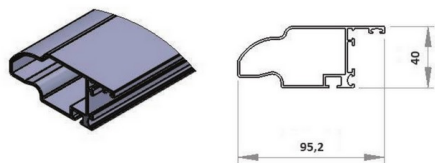

PROFILO MASCHIO IN ALLUMINIO PER PANNELLO PANORAMA

Profilo maschio in alluminio per pannello panorama

- Lotto minimo: 10 pz

CODICE	DESCRIZIONE	U.M.	PZ/COLLO	PREZZO LISTINO
PA0008	PROFILO AL MASCHIO PANNELLO PANORAMA L7000	NR	25	€ 122,54
PA0008F0003	PROFILO AL MASCHIO PANNELLO PANORAMA L7000 QUERCIA CHIARO	NR	25	€ 213,05
PA0008F0004	PROFILO AL MASCHIO PANNELLO PANORAMA L7000 QUERCIA SCURO	NR	25	€ 213,05
PA0008F0007	PROFILO AL MASCHIO PANNELLO PANORAMA L7000 ROVERE MEDIO	NR	25	€ 213,05
PA0008F0008	PROFILO AL MASCHIO PANNELLO PANORAMA L7000 RAL7016 GRIGIO POLYGRAIN	NR	25	€ 157,35
PA0008R1013	PROFILO AL MASCHIO PANNELLO PANORAMA L7000 RAL1013 BIANCO PERLA	NR	25	€ 157,35
PA0008R6005	PROFILO AL MASCHIO PANNELLO PANORAMA L7000 RAL6005 VERDE	NR	25	€ 157,35
PA0008R6009	PROFILO AL MASCHIO PANNELLO PANORAMA L7000 RAL6009 VERDE	NR	25	€ 157,35
PA0008R7016	PROFILO AL MASCHIO PANNELLO PANORAMA L7000 RAL7016 GRIGIO	NR	25	€ 157,35
PA0008R7035	PROFILO AL MASCHIO PANNELLO PANORAMA L7000 RAL7035 GRIGIO LUCE	NR	25	€ 157,35
PA0008R8014	PROFILO AL MASCHIO PANNELLO PANORAMA L7000 RAL8014 MARRONE	NR	25	€ 157,35
PA0008R9002	PROFILO AL MASCHIO PANNELLO PANORAMA L7000 RAL9002 BIANCO GRIGIO	NR	25	€ 157,35
PA0008R9006	PROFILO AL MASCHIO PANNELLO PANORAMA L7000 RAL9006 ARGENTO	NR	25	€ 157,35
PA0008R9010	PROFILO AL MASCHIO PANNELLO PANORAMA L7000 RAL9010 BIANCO	NR	25	€ 157,35