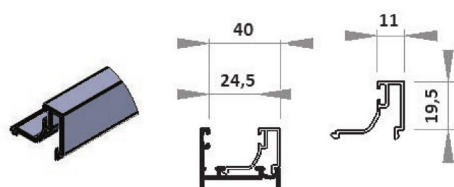

PA0002R6009	PROFILO AL FEMMINA PANNELLO PANORAMA L7000 RAL6009 VERDE	NR	25	€ 152,81
PA0002R7016	PROFILO AL FEMMINA PANNELLO PANORAMA L7000 RAL7016 GRIGIO	NR	25	€ 152,81
PA0002R7035	PROFILO AL FEMMINA PANNELLO PANORAMA L7000 RAL7035 GRIGIO LUCE	NR	25	€ 152,81
PA0002R8014	PROFILO AL FEMMINA PANNELLO PANORAMA L7000 RAL8014 MARRONE	NR	25	€ 152,81
PA0002R9002	PROFILO AL FEMMINA PANNELLO PANORAMA L7000 RAL9002 BIANCO GRIGIO	NR	25	€ 152,81
PA0002R9006	PROFILO AL FEMMINA PANNELLO PANORAMA L7000 RAL9006 ARGENTO	NR	25	€ 152,81
PA0002R9010	PROFILO AL FEMMINA PANNELLO PANORAMA L7000 RAL9010 BIANCO	NR	25	€ 152,81

PROFILO FERMAVETRO IN ALLUMINIO PER TAMPONAMENTO DOPPIO PANNELLO PANORAMA

Profilo ferma-vetro in alluminio per tamponamento doppio per pannello panorama

- Lotto minimo: 10 pz

CODICE	DESCRIZIONE	U.M.	PZ/COLLO	PREZZO LISTINO
PA0003	PROFILO AL FERMAVETRO TAMPONAMENTO DOPPIO PANORAMA L7000	NR	50	€ 29,23
PA0003F0003	PROFILO AL FERMAVETRO TAMPONAMENTO DOPPIO PANORAMA L7000 QUERCIA CHIARO	NR	50	€ 50,82
PA0003F0004	PROFILO AL FERMAVETRO TAMPONAMENTO DOPPIO PANORAMA L7000 QUERCIA SCURO	NR	50	€ 50,82
PA0003F0007	PROFILO AL FERMAVETRO TAMPONAMENTO DOPPIO PANORAMA L7000 ROVERE MEDIO	NR	50	€ 50,82
PA0003F0008	PROFILO AL FERMAVETRO TAMPONAMENTO DOPPIO PANORAMA L7000 RAL7016 GRIGIO POLYGRAIN	NR	50	€ 37,53
PA0003R1013	PROFILO AL FERMAVETRO TAMPONAMENTO DOPPIO PANORAMA L7000 RAL1013 BIANCO PERLA	NR	50	€ 37,53
PA0003R6005	PROFILO AL FERMAVETRO TAMPONAMENTO DOPPIO PANORAMA L7000 RAL6005 VERDE	NR	50	€ 37,53
PA0003R6009	PROFILO AL FERMAVETRO TAMPONAMENTO DOPPIO PANORAMA L7000 RAL6009 VERDE	NR	50	€ 37,53
PA0003R7016	PROFILO AL FERMAVETRO TAMPONAMENTO DOPPIO PANORAMA L7000 RAL7016 GRIGIO	NR	50	€ 37,53
PA0003R7035	PROFILO AL FERMAVETRO TAMPONAMENTO DOPPIO PANORAMA L7000 RAL7035 GRIGIO LUCE	NR	50	€ 37,53
PA0003R8014	PROFILO AL FERMAVETRO TAMPONAMENTO DOPPIO PANORAMA L7000 RAL8014 MARRONE	NR	50	€ 37,53