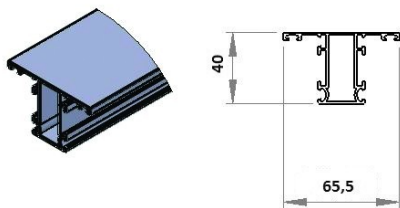

PA0003R9002	PROFILO AL FERMAVETRO TAMPONAMENTO DOPPIO PANORAMA L7000 RAL9002 BIANCO GRIGIO	NR	50	€ 37,53
PA0003R9006	PROFILO AL FERMAVETRO TAMPONAMENTO DOPPIO PANORAMA L7000 RAL9006 ARGENTO	NR	50	€ 37,53
PA0003R9010	PROFILO AL FERMAVETRO TAMPONAMENTO DOPPIO PANORAMA L7000 RAL9010 BIANCO	NR	50	€ 37,53

## PROFILO FERMAVETRO IN ALLUMINIO PER TAMPONAMENTO SINGOLO PANNELLO PANORAMA

Profilo fermavetro in alluminio per tamponamento singolo pannello panorama

- Lotto minimo: 10 pz

<b>CODICE</b>	<b>DESCRIZIONE</b>	<b>U.M.</b>	<b>PZ/COLLO</b>	<b>PREZZO LISTINO</b>
PA0004	PROFILO AL FERMAVETRO TAMPONAMENTO SINGOLO PANORAMA L7000	NR	50	€ 32,60
PA0004F0003	PROFILO AL FERMAVETRO TAMPONAMENTO SINGOLO PANORAMA L7000 QUERCIA CHIARO	NR	50	€ 56,68
PA0004F0004	PROFILO AL FERMAVETRO TAMPONAMENTO SINGOLO PANORAMA L7000 QUERCIA SCURO	NR	50	€ 56,68
PA0004F0007	PROFILO AL FERMAVETRO TAMPONAMENTO SINGOLO PANORAMA L7000 ROVERE MEDIO	NR	50	€ 56,68
PA0004F0008	PROFILO AL FERMAVETRO TAMPONAMENTO SINGOLO PANORAMA L7000 RAL7016 GRIGIO POLYGRAIN	NR	50	€ 41,86
PA0004R1013	PROFILO AL FERMAVETRO TAMPONAMENTO SINGOLO PANORAMA L7000 RAL1013 BIANCO PERLA	NR	50	€ 41,86
PA0004R6005	PROFILO AL FERMAVETRO TAMPONAMENTO SINGOLO PANORAMA L7000 RAL6005 VERDE	NR	50	€ 41,86
PA0004R6009	PROFILO AL FERMAVETRO TAMPONAMENTO SINGOLO PANORAMA L7000 RAL6009 VERDE	NR	50	€ 41,86
PA0004R7016	PROFILO AL FERMAVETRO TAMPONAMENTO SINGOLO PANORAMA L7000 RAL7016 GRIGIO	NR	50	€ 41,86
PA0004R7035	PROFILO AL FERMAVETRO TAMPONAMENTO SINGOLO PANORAMA L7000 RAL7035 GRIGIO LUCE	NR	50	€ 41,86
PA0004R8014	PROFILO AL FERMAVETRO TAMPONAMENTO SINGOLO PANORAMA L7000 RAL8014 MARRONE	NR	50	€ 41,86
PA0004R9002	PROFILO AL FERMAVETRO TAMPONAMENTO SINGOLO PANORAMA L7000 RAL9002 BIANCO GRIGIO	NR	50	€ 41,86
PA0004R9006	PROFILO AL FERMAVETRO TAMPONAMENTO SINGOLO PANORAMA L7000 RAL9006 ARGENTO	NR	50	€ 41,86
PA0004R9010	PROFILO AL FERMAVETRO TAMPONAMENTO SINGOLO PANORAMA L7000 RAL9010 BIANCO	NR	50	€ 41,86