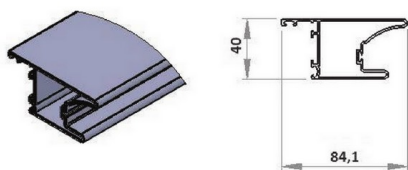

CODICE	DESCRIZIONE	U.M.	PZ/COLLO	PREZZO LISTINO
DS0015	PIASTRA MONTAGGIO TELAIO PANORAMA	NR	1000	€ 0,82
DS0016	PIASTRA DOPPIA MONTAGGIO TELAIO PANORAMA	NR	1000	€ 0,70

PROFILO DI RINFORZO OMEGA IN ALLUMINIO PER PANNELLO PANORAMA

Profilo di rinforzo omega in alluminio per pannello panorama

- Lotto minimo: 10 pz

CODICE	DESCRIZIONE	U.M.	PZ/COLLO	PREZZO LISTINO
PA0006	PROFILO AL DI RINFORZO TIPO OMEGA PANNELLO PANORAMA L7000	NR	25	€ 94,27
PA0006R9010	PROFILO AL DI RINFORZO TIPO OMEGA PANNELLO PANORAMA L7000 RAL9010	NR	25	€ 121,05