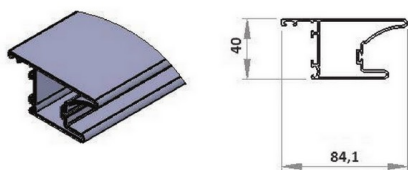

### GIUNTO PER MONTAGGIO ELEMENTI PANORAMA

Giunto per montaggio elementi panorama

- Lotto minimo: 100 pz

<b>CODICE</b>	<b>DESCRIZIONE</b>	<b>U.M.</b>	<b>PZ/COLLO</b>	<b>PREZZO LISTINO</b>
DS0015	PIASTRA MONTAGGIO TELAIO PANORAMA	NR	1000	€ 0,82
DS0016	PIASTRA DOPPIA MONTAGGIO TELAIO PANORAMA	NR	1000	€ 0,70

## PROFILO DI RINFORZO OMEGA IN ALLUMINIO PER PANNELLO PANORAMA

Profilo di rinforzo omega in alluminio per pannello panorama

- Lotto minimo: 10 pz

CODICE	DESCRIZIONE	U.M.	PZ/COLLO	PREZZO LISTINO
PA0006	PROFILO AL DI RINFORZO TIPO OMEGA PANNELLO PANORAMA L7000	NR	25	€ 94,27
PA0006R9010	PROFILO AL DI RINFORZO TIPO OMEGA PANNELLO PANORAMA L7000 RAL9010	NR	25	€ 121,05