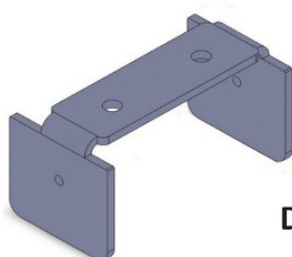

Composeip®

**COMPONENTI PER
PORTE DA GARAGE**

15. ELEMENTI COSTRUTTIVI SEZIONALE PANORAMA

DS0015

DS0016

GIUNTO PER MONTAGGIO ELEMENTI PANORAMA

Giunto per montaggio elementi panorama

- Lotto minimo: 100 pz

CODICE	DESCRIZIONE	U.M.	PZ/COLLO	PREZZO LISTINO
DS0015	PIASTRA MONTAGGIO TELAIO PANORAMA	NR	1000	€ 0,82
DS0016	PIASTRA DOPPIA MONTAGGIO TELAIO PANORAMA	NR	1000	€ 0,70

PROFILO DI RINFORZO OMEGA IN ALLUMINIO PER PANNELLO PANORAMA

Profilo di rinforzo omega in alluminio per pannello panorama

- Lotto minimo: 10 pz

CODICE	DESCRIZIONE	U.M.	PZ/COLLO	PREZZO LISTINO
PA0006	PROFILO AL DI RINFORZO TIPO OMEGA PANNELLO PANORAMA L7000	NR	25	€ 94,27
PA0006R9010	PROFILO AL DI RINFORZO TIPO OMEGA PANNELLO PANORAMA L7000 RAL9010	NR	25	€ 121,05

PROFILO FEMMINA IN ALLUMINIO PER PANNELLO PANORAMA

Profilo femmina in alluminio per pannello panorama.

- Lotto minimo: 10 pz

CODICE	DESCRIZIONE	U.M.	PZ/COLLO	PREZZO LISTINO
PA0002	PROFILO AL FEMMINA PANNELLO PANORAMA L7000	NR	25	€ 119,00
PA0002F0003	PROFILO AL FEMMINA PANNELLO PANORAMA L7000 QUERCIA CHIARO	NR	25	€ 206,91
PA0002F0004	PROFILO AL FEMMINA PANNELLO PANORAMA L7000 QUERCIA SCURO	NR	25	€ 206,91
PA0002F0007	PROFILO AL FEMMINA PANNELLO PANORAMA L7000 ROVERE MEDIO	NR	25	€ 206,91
PA0002F0008	PROFILO AL FEMMINA PANNELLO PANORAMA L7000 RAL7016 GRIGIO POLYGRAIN	NR	25	€ 152,81
PA0002R1013	PROFILO AL FEMMINA PANNELLO PANORAMA L7000 RAL1013 BIANCO PERLA	NR	25	€ 152,81
PA0002R6005	PROFILO AL FEMMINA PANNELLO PANORAMA L7000 RAL6005 VERDE	NR	25	€ 152,81