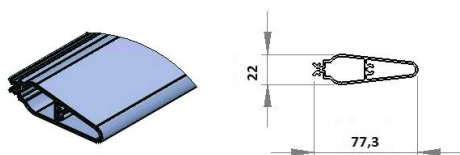

### GIUNTO PER MONTAGGIO ELEMENTI PANORAMA

Giunto per montaggio elementi panorama

- Lotto minimo: 100 pz

<b>CODICE</b>	<b>DESCRIZIONE</b>	<b>U.M.</b>	<b>PZ/COLLO</b>	<b>PREZZO LISTINO</b>
DS0015	PIASTRA MONTAGGIO TELAIO PANORAMA	NR	1000	€ 0,82
DS0016	PIASTRA DOPPIA MONTAGGIO TELAIO PANORAMA	NR	1000	€ 0,70