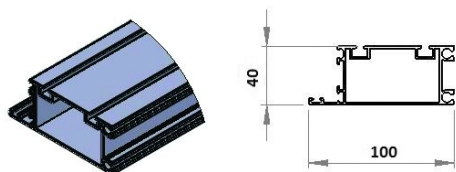

PROFILO TERMINALE IN ALLUMINIO PER PANNELLO PANORAMA

Profilo terminale in alluminio per pannello panorama

- Lotto minimo: 10 pz

CODICE	DESCRIZIONE	U.M.	PZ/COLLO	PREZZO LISTINO
PA0007	PROFILO AL TERMINALE PANNELLO PANORAMA L7000	NR	25	€ 154,71
PA0007F0003	PROFILO AL TERMINALE PANNELLO PANORAMA L7000 QUERCIA CHIARO	NR	25	€ 268,98
PA0007F0004	PROFILO AL TERMINALE PANNELLO PANORAMA L7000 QUERCIA SCURO	NR	25	€ 268,98
PA0007F0007	PROFILO AL TERMINALE PANNELLO PANORAMA L7000 ROVERE MEDIO	NR	25	€ 268,98
PA0007F0008	PROFILO AL TERMINALE PANNELLO PANORAMA L7000 RAL7016 GRIGIO POLYGRAIN	NR	25	€ 198,66
PA0007R1013	PROFILO AL TERMINALE PANNELLO PANORAMA L7000 RAL1013 BIANCO PERLA	NR	25	€ 198,66
PA0007R6005	PROFILO AL TERMINALE PANNELLO PANORAMA L7000 RAL6005 VERDE	NR	25	€ 198,66
PA0007R6009	PROFILO AL TERMINALE PANNELLO PANORAMA L7000 RAL6009 VERDE	NR	25	€ 198,66
PA0007R7016	PROFILO AL TERMINALE PANNELLO PANORAMA L7000 RAL7016 GRIGIO	NR	25	€ 198,66
PA0007R7035	PROFILO AL TERMINALE PANNELLO PANORAMA L7000 RAL7035 GRIGIO LUCE	NR	25	€ 198,66
PA0007R8014	PROFILO AL TERMINALE PANNELLO PANORAMA L7000 RAL8014 MARRONE	NR	25	€ 198,66
PA0007R9002	PROFILO AL TERMINALE PANNELLO PANORAMA L7000 RAL9002 BIANCO GRIGIO	NR	25	€ 198,66
PA0007R9006	PROFILO AL TERMINALE PANNELLO PANORAMA L7000 RAL9006 ARGENTO	NR	25	€ 198,66
PA0007R9010	PROFILO AL TERMINALE PANNELLO PANORAMA L7000 RAL9010 BIANCO	NR	25	€ 198,66