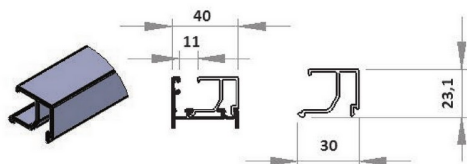

PA0003R9002	PROFILO AL FERMAVETRO TAMPONAMENTO DOPPIO PANORAMA L7000 RAL9002 BIANCO GRIGIO	NR	50	€ 37,53
PA0003R9006	PROFILO AL FERMAVETRO TAMPONAMENTO DOPPIO PANORAMA L7000 RAL9006 ARGENTO	NR	50	€ 37,53
PA0003R9010	PROFILO AL FERMAVETRO TAMPONAMENTO DOPPIO PANORAMA L7000 RAL9010 BIANCO	NR	50	€ 37,53

PROFILO FERMAVETRO IN ALLUMINIO PER TAMPONAMENTO SINGOLO PANNELLO PANORAMA

Profilo fermavetro in alluminio per tamponamento singolo pannello panorama

- Lotto minimo: 10 pz

CODICE	DESCRIZIONE	U.M.	PZ/COLLO	PREZZO LISTINO
PA0004	PROFILO AL FERMAVETRO TAMPONAMENTO SINGOLO PANORAMA L7000	NR	50	€ 32,60
PA0004F0003	PROFILO AL FERMAVETRO TAMPONAMENTO SINGOLO PANORAMA L7000 QUERCIA CHIARO	NR	50	€ 56,68
PA0004F0004	PROFILO AL FERMAVETRO TAMPONAMENTO SINGOLO PANORAMA L7000 QUERCIA SCURO	NR	50	€ 56,68
PA0004F0007	PROFILO AL FERMAVETRO TAMPONAMENTO SINGOLO PANORAMA L7000 ROVERE MEDIO	NR	50	€ 56,68
PA0004F0008	PROFILO AL FERMAVETRO TAMPONAMENTO SINGOLO PANORAMA L7000 RAL7016 GRIGIO POLYGRAIN	NR	50	€ 41,86
PA0004R1013	PROFILO AL FERMAVETRO TAMPONAMENTO SINGOLO PANORAMA L7000 RAL1013 BIANCO PERLA	NR	50	€ 41,86
PA0004R6005	PROFILO AL FERMAVETRO TAMPONAMENTO SINGOLO PANORAMA L7000 RAL6005 VERDE	NR	50	€ 41,86
PA0004R6009	PROFILO AL FERMAVETRO TAMPONAMENTO SINGOLO PANORAMA L7000 RAL6009 VERDE	NR	50	€ 41,86
PA0004R7016	PROFILO AL FERMAVETRO TAMPONAMENTO SINGOLO PANORAMA L7000 RAL7016 GRIGIO	NR	50	€ 41,86
PA0004R7035	PROFILO AL FERMAVETRO TAMPONAMENTO SINGOLO PANORAMA L7000 RAL7035 GRIGIO LUCE	NR	50	€ 41,86
PA0004R8014	PROFILO AL FERMAVETRO TAMPONAMENTO SINGOLO PANORAMA L7000 RAL8014 MARRONE	NR	50	€ 41,86
PA0004R9002	PROFILO AL FERMAVETRO TAMPONAMENTO SINGOLO PANORAMA L7000 RAL9002 BIANCO GRIGIO	NR	50	€ 41,86
PA0004R9006	PROFILO AL FERMAVETRO TAMPONAMENTO SINGOLO PANORAMA L7000 RAL9006 ARGENTO	NR	50	€ 41,86
PA0004R9010	PROFILO AL FERMAVETRO TAMPONAMENTO SINGOLO PANORAMA L7000 RAL9010 BIANCO	NR	50	€ 41,86