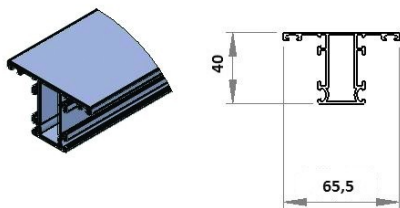

PA0003R9002	PROFILO AL FERMAVETRO TAMPONAMENTO DOPPIO PANORAMA L7000 RAL9002 BIANCO GRIGIO	NR	50	€ 37,53
PA0003R9006	PROFILO AL FERMAVETRO TAMPONAMENTO DOPPIO PANORAMA L7000 RAL9006 ARGENTO	NR	50	€ 37,53
PA0003R9010	PROFILO AL FERMAVETRO TAMPONAMENTO DOPPIO PANORAMA L7000 RAL9010 BIANCO	NR	50	€ 37,53

PROFILO FERMAVETRO IN ALLUMINIO PER TAMPONAMENTO SINGOLO PANNELLO PANORAMA

Profilo fermavetro in alluminio per tamponamento singolo pannello panorama

- Lotto minimo: 10 pz

CODICE	DESCRIZIONE	U.M.	PZ/COLLO	PREZZO LISTINO
PA0004	PROFILO AL FERMAVETRO TAMPONAMENTO SINGOLO PANORAMA L7000	NR	50	€ 32,60
PA0004F0003	PROFILO AL FERMAVETRO TAMPONAMENTO SINGOLO PANORAMA L7000 QUERCIA CHIARO	NR	50	€ 56,68
PA0004F0004	PROFILO AL FERMAVETRO TAMPONAMENTO SINGOLO PANORAMA L7000 QUERCIA SCURO	NR	50	€ 56,68
PA0004F0007	PROFILO AL FERMAVETRO TAMPONAMENTO SINGOLO PANORAMA L7000 ROVERE MEDIO	NR	50	€ 56,68
PA0004F0008	PROFILO AL FERMAVETRO TAMPONAMENTO SINGOLO PANORAMA L7000 RAL7016 GRIGIO POLYGRAIN	NR	50	€ 41,86
PA0004R1013	PROFILO AL FERMAVETRO TAMPONAMENTO SINGOLO PANORAMA L7000 RAL1013 BIANCO PERLA	NR	50	€ 41,86
PA0004R6005	PROFILO AL FERMAVETRO TAMPONAMENTO SINGOLO PANORAMA L7000 RAL6005 VERDE	NR	50	€ 41,86
PA0004R6009	PROFILO AL FERMAVETRO TAMPONAMENTO SINGOLO PANORAMA L7000 RAL6009 VERDE	NR	50	€ 41,86
PA0004R7016	PROFILO AL FERMAVETRO TAMPONAMENTO SINGOLO PANORAMA L7000 RAL7016 GRIGIO	NR	50	€ 41,86
PA0004R7035	PROFILO AL FERMAVETRO TAMPONAMENTO SINGOLO PANORAMA L7000 RAL7035 GRIGIO LUCE	NR	50	€ 41,86
PA0004R8014	PROFILO AL FERMAVETRO TAMPONAMENTO SINGOLO PANORAMA L7000 RAL8014 MARRONE	NR	50	€ 41,86
PA0004R9002	PROFILO AL FERMAVETRO TAMPONAMENTO SINGOLO PANORAMA L7000 RAL9002 BIANCO GRIGIO	NR	50	€ 41,86
PA0004R9006	PROFILO AL FERMAVETRO TAMPONAMENTO SINGOLO PANORAMA L7000 RAL9006 ARGENTO	NR	50	€ 41,86
PA0004R9010	PROFILO AL FERMAVETRO TAMPONAMENTO SINGOLO PANORAMA L7000 RAL9010 BIANCO	NR	50	€ 41,86