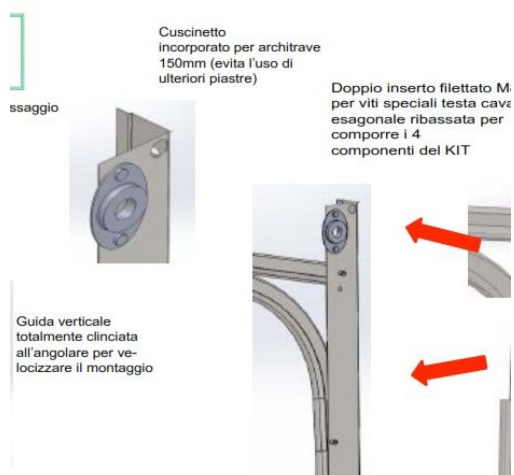

Composeip®

**SISTEMI DI
SCORRIMENTO**

SISTEMA SCORRIMENTO FAST CLAMP 150

Sistemi di scorrimento preassemblati sistema FAST CLAMP.

Lotto minimo: 10 pz

CODICE	DESCRIZIONE	UM	PZ/COLLO	PREZZO LISTINO
ASD024	KIT FAST CLAMP 150 L2100 mm	NR	25	€ 117,56
ASD025	KIT FAST CLAMP 150 L2250 mm	NR	25	€ 122,93
ASD026	KIT FAST CLAMP 150 L2350 mm	NR	25	€ 126,99
ASD027	KIT FAST CLAMP 150 L2500 mm	NR	25	€ 133,07
ASD028	KIT FAST CLAMP 150 L2650 mm	NR	25	€ 139,14
ASD029	KIT FAST CLAMP 150 L2800 mm	NR	25	€ 145,22
ASD030	KIT FAST CLAMP 150 L2950 mm	NR	25	€ 151,30
ASD031	KIT FAST CLAMP 150 L3150 mm	NR	25	€ 159,41

Categoria: [Sistemi di scorrimento](#)

SISTEMA SCORRIMENTO SMART 150

Sistemi di scorrimento preassemblati SMART 150

Lotto minimo: 10 pz

CODICE	DESCRIZIONE	U.M.	PZ/COLLO	PREZZO LISTINO
ASD001	KIT SMART 150 L2200 mm	NR	25	€ 127,49
ASD004	KIT SMART 150 L2350 mm	NR	25	€ 133,13
ASD007	KIT SMART 150 L2450 mm	NR	25	€ 137,17
ASD010	KIT SMART 150 L2600 mm	NR	25	€ 143,23
ASD013	KIT SMART 150 L2750 mm	NR	25	€ 149,33
ASD016	KIT SMART 150 L2900 mm	NR	25	€ 155,34
ASD018	KIT SMART 150 L3050 mm	NR	25	€ 161,40
ASD020	KIT SMART 150 L3250 mm	NR	25	€ 169,52