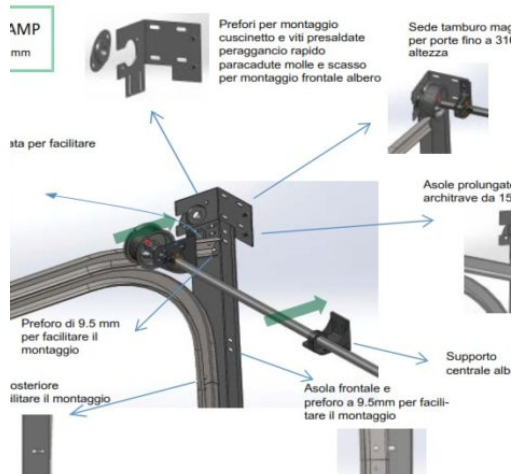

Composeip®

**SISTEMI DI
SCORRIMENTO**

SISTEMA SCORRIMENTO FAST CLAMP 150

Sistemi di scorrimento preassemblati sistema FAST CLAMP.

Lotto minimo: 10 pz

CODICE	DESCRIZIONE	UM	PZ/COLLO	PREZZO LISTINO
ASD024	KIT FAST CLAMP 150 L2100 mm	NR	25	€ 117,56
ASD025	KIT FAST CLAMP 150 L2250 mm	NR	25	€ 122,93
ASD026	KIT FAST CLAMP 150 L2350 mm	NR	25	€ 126,99
ASD027	KIT FAST CLAMP 150 L2500 mm	NR	25	€ 133,07
ASD028	KIT FAST CLAMP 150 L2650 mm	NR	25	€ 139,14
ASD029	KIT FAST CLAMP 150 L2800 mm	NR	25	€ 145,22
ASD030	KIT FAST CLAMP 150 L2950 mm	NR	25	€ 151,30
ASD031	KIT FAST CLAMP 150 L3150 mm	NR	25	€ 159,41

Categoria: [Sistemi di scorrimento](#)

SISTEMA SCORRIMENTO SMART 150

Sistemi di scorrimento preassemblati SMART 150

Lotto minimo: 10 pz

CODICE	DESCRIZIONE	U.M.	PZ/COLLO	PREZZO LISTINO
ASD001	KIT SMART 150 L2200 mm	NR	25	€ 127,49
ASD004	KIT SMART 150 L2350 mm	NR	25	€ 133,13
ASD007	KIT SMART 150 L2450 mm	NR	25	€ 137,17
ASD010	KIT SMART 150 L2600 mm	NR	25	€ 143,23
ASD013	KIT SMART 150 L2750 mm	NR	25	€ 149,33
ASD016	KIT SMART 150 L2900 mm	NR	25	€ 155,34
ASD018	KIT SMART 150 L3050 mm	NR	25	€ 161,40
ASD020	KIT SMART 150 L3250 mm	NR	25	€ 169,52

Categoria: [Sistemi di scorrimento](#)

SISTEMA SCORRIMENTO SMART 250

Sistemi di scorrimento preassemblati con sistema SMART 250

Lotto minimo: 10 pz

CODICE	DESCRIZIONE	U.M.	PZ/COLLO	PREZZO LISTINO
ASD003	KIT SMART 250 L2280 mm	NR	25	€ 184,85
ASD006	KIT SMART 250 L2430 mm	NR	25	€ 187,57
ASD009	KIT SMART 250 L2530 mm	NR	25	€ 190,55
ASD012	KIT SMART 250 L2680 mm	NR	25	€ 194,01
ASD015	KIT SMART 250 L2830 mm	NR	25	€ 197,39
ASD017	KIT SMART 250 L2980 mm	NR	25	€ 200,81
ASD019	KIT SMART 250 L3130 mm	NR	25	€ 204,97
ASD021	KIT SMART 250 L3330 mm	NR	25	€ 213,03
ASD022	KIT SMART 250 L3480 mm	NR	25	€ 214,35