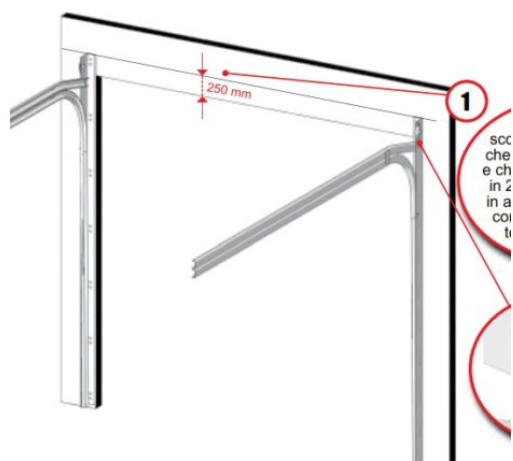

SISTEMA SCORRIMENTO SMART 250

Sistemi di scorrimento preassemblati con sistema SMART 250

Lotto minimo: 10 pz

CODICE	DESCRIZIONE	U.M.	PZ/COLLO	PREZZO LISTINO
ASD003	KIT SMART 250 L2280 mm	NR	25	€ 184,85
ASD006	KIT SMART 250 L2430 mm	NR	25	€ 187,57
ASD009	KIT SMART 250 L2530 mm	NR	25	€ 190,55
ASD012	KIT SMART 250 L2680 mm	NR	25	€ 194,01
ASD015	KIT SMART 250 L2830 mm	NR	25	€ 197,39
ASD017	KIT SMART 250 L2980 mm	NR	25	€ 200,81
ASD019	KIT SMART 250 L3130 mm	NR	25	€ 204,97
ASD021	KIT SMART 250 L3330 mm	NR	25	€ 213,03
ASD022	KIT SMART 250 L3480 mm	NR	25	€ 214,35

Categoria: [Sistemi di scorrimento](#)