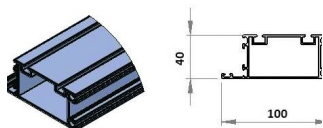

PROFILO TERMINALE IN ALLUMINIO PER PANNELLO PANORAMA

Profilo terminale in alluminio per pannello panorama

Lotto minimo: 10 pz

CODICE	DESCRIZIONE	U.M.	PZ/COLLO	PREZZO LISTINO
PA0007	PROFILO AL TERMINALE PANNELLO PANORAMA L7000	NR	25	€ 127,16
PA0007F0003	PROFILO AL TERMINALE PANNELLO PANORAMA L7000 QUERCIA CHIARO	NR	25	€ 238,90
PA0007F0004	PROFILO AL TERMINALE PANNELLO PANORAMA L7000 QUERCIA SCURO	NR	25	€ 238,90
PA0007R1013	PROFILO AL TERMINALE PANNELLO PANORAMA L7000 RAL1013 BIANCO PERLA	NR	25	€ 157,98
PA0007R6005	PROFILO AL TERMINALE PANNELLO PANORAMA L7000 RAL6005 VERDE	NR	25	€ 157,98
PA0007R7016	PROFILO AL TERMINALE PANNELLO PANORAMA L7000 RAL7016 GRIGIO	NR	25	€ 157,98
PA0007R8014	PROFILO AL TERMINALE PANNELLO PANORAMA L7000 RAL8014 MARRONE	NR	25	€ 157,98
PA0007R9002	PROFILO AL TERMINALE PANNELLO PANORAMA L7000 RAL9002 BIANCO GRIGIO	NR	25	€ 157,98
PA0007R9006	PROFILO AL TERMINALE PANNELLO PANORAMA L7000 RAL9006 ARGENTO	NR	25	€ 157,98
PA0007R9010	PROFILO AL TERMINALE PANNELLO PANORAMA L7000 RAL9010 BIANCO	NR	25	€ 157,98

Categoria: [Elementi costruttivi sezionale Panorama](#)