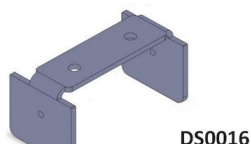

ELEMENTI COSTRUTTIVI SEZIONALE PANORAMA

GIUNTO PER MONTAGGIO ELEMENTI PANORAMA

Giunto per montaggio elementi panorama

Lotto minimo: 100 pz

CODICE	DESCRIZIONE	U.M.	PZ/COLLO	PREZZO LISTINO
DS0015	PIASTRA MONTAGGIO TELAIO PANORAMA	NR	1000	€ 0,78
DS0016	PIASTRA DOPPIA MONTAGGIO TELAIO PANORAMA	NR	1000	€ 0,66

Categoria: [Elementi costruttivi sezionale Panorama](#)

PROFILO DI RINFORZO OMEGA IN ALLUMINIO PER PANNELLO PANORAMA

Profilo di rinforzo omega in alluminio per pannello panorama

Lotto minimo: 10 pz

CODICE	DESCRIZIONE	U.M.	PZ/COLLO	PREZZO LISTINO
PA0006	PROFILO AL DI RINFORZO TIPO OMEGA PANNELLO PANORAMA L7000	NR	25	€ 77,48
PA0006R9010	PROFILO AL DI RINFORZO TIPO OMEGA PANNELLO PANORAMA L7000 RAL9010	NR	25	€ 96,27

Categoria: [Elementi costruttivi sezionale Panorama](#)

PROFILO FEMMINA IN ALLUMINIO PER PANNELLO PANORAMA

Profilo femmina in alluminio per pannello panorama.

Lotto minimo: 10 pz

CODICE	DESCRIZIONE	U.M.	PZ/COLLO	PREZZO LISTINO
PA0002	PROFILO AL FEMMINA PANNELLO PANORAMA L7000	NR	25	€ 97,81
PA0002R1013	PROFILO AL FEMMINA PANNELLO PANORAMA L7000 RAL1013 BIANCO PERLA	NR	25	€ 121,52
PA0002R6005	PROFILO AL FEMMINA PANNELLO PANORAMA L7000 RAL6005 VERDE	NR	25	€ 121,52
PA0002R7016	PROFILO AL FEMMINA PANNELLO PANORAMA L7000 RAL7016 GRIGIO	NR	25	€ 121,52
PA0002R8014	PROFILO AL FEMMINA PANNELLO PANORAMA L7000 RAL8014 MARRONE	NR	25	€ 121,52
PA0002R9002	PROFILO AL FEMMINA PANNELLO PANORAMA L7000 RAL9002 BIANCO GRIGIO	NR	25	€ 121,52
PA0002R9006	PROFILO AL FEMMINA PANNELLO PANORAMA L7000 RAL9006 ARGENTO	NR	25	€ 121,52
PA0002R9010	PROFILO AL FEMMINA PANNELLO PANORAMA L7000 RAL9010 BIANCO	NR	25	€ 121,52