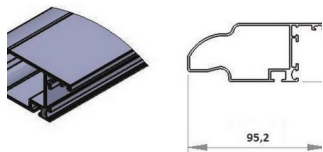

PROFILO MASCHIO IN ALLUMINIO PER PANNELLO PANORAMA

Profilo maschio in alluminio per pannello panorama

Lotto minimo: 10 pz

CODICE	DESCRIZIONE	U.M.	PZ/COLLO	PREZZO LISTINO
PA0008	PROFILO AL MASCHIO PANNELLO PANORAMA L7000	NR	25	€ 100,72
PA0008F0003	PROFILO AL MASCHIO PANNELLO PANORAMA L7000 QUERCIA CHIARO	NR	25	€ 189,22
PA0008F0004	PROFILO AL MASCHIO PANNELLO PANORAMA L7000 QUERCIA SCURO	NR	25	€ 189,22
PA0008R1013	PROFILO AL MASCHIO PANNELLO PANORAMA L7000 RAL1013 BIANCO PERLA	NR	25	€ 125,13
PA0008R6005	PROFILO AL MASCHIO PANNELLO PANORAMA L7000 RAL6005 VERDE	NR	25	€ 125,13
PA0008R7016	PROFILO AL MASCHIO PANNELLO PANORAMA L7000 RAL7016 GRIGIO	NR	25	€ 125,13
PA0008R8014	PROFILO AL MASCHIO PANNELLO PANORAMA L7000 RAL8014 MARRONE	NR	25	€ 125,13
PA0008R9002	PROFILO AL MASCHIO PANNELLO PANORAMA L7000 RAL9002 BIANCO GRIGIO	NR	25	€ 125,13
PA0008R9006	PROFILO AL MASCHIO PANNELLO PANORAMA L7000 RAL9006 ARGENTO	NR	25	€ 125,13
PA0008R9010	PROFILO AL MASCHIO PANNELLO PANORAMA L7000 RAL9010 BIANCO	NR	25	€ 125,13

Categoria: [Elementi costruttivi sezionale Panorama](#)