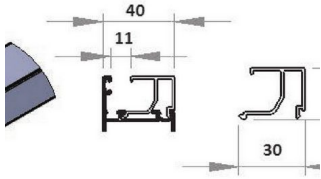

PROFILO FERMAVETRO IN ALLUMINIO PER TAMPONAMENTO SINGOLO PANNELLO PANORAMA

Profilo fermavetro in alluminio per tamponamento singolo pannello panorama
Lotto minimo: 10 pz

CODICE	DESCRIZIONE	U.M.	PREZZO LISTINO
PA0004	PROFILO AL FERMAVETRO TAMPONAMENTO SINGOLO PANORAMA L7000	NR	€ 26,80
PA0004R1013	PROFILO AL FERMAVETRO TAMPONAMENTO SINGOLO PANORAMA L7000 RAL1013 BIANCO PERLA	NR	€ 33,29
PA0004R6005	PROFILO AL FERMAVETRO TAMPONAMENTO SINGOLO PANORAMA L7000 RAL6005 VERDE	NR	€ 33,29
PA0004R7016	PROFILO AL FERMAVETRO TAMPONAMENTO SINGOLO PANORAMA L7000 RAL7016 GRIGIO	NR	€ 33,29
PA0004R8014	PROFILO AL FERMAVETRO TAMPONAMENTO SINGOLO PANORAMA L7000 RAL8014 MARRONE	NR	€ 33,29
PA0004R9002	PROFILO AL FERMAVETRO TAMPONAMENTO SINGOLO PANORAMA L7000 RAL9002 BIANCO GRIGIO	NR	€ 33,29
PA0004R9006	PROFILO AL FERMAVETRO TAMPONAMENTO SINGOLO PANORAMA L7000 RAL9006 ARGENTO	NR	€ 33,29
PA0004R9010	PROFILO AL FERMAVETRO TAMPONAMENTO SINGOLO PANORAMA L7000 RAL9010 BIANCO	NR	€ 33,29

Categoria: [Elementi costruttivi sezionale Panorama](#)