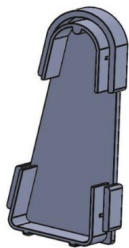

TAPPO IN PLASTICA PER PROFILO DI RINFORZO OMEGA

Tappo in plastica per profilo di rinforzo omega

Lotto minimo: 50 pz

CODICE	DESCRIZIONE	U.M.	PEZZI/COLLO	PREZZO LISTINO
DS0027	TAPPO PLASTICA PER PROFILO DI RINFORZO TIPO OMEGA SP1,0/1,5	NR	250	€ 1,56

Categoria: [Elementi costruttivi sezionale Panorama](#)