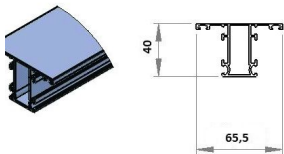

PROFILO INTERMEDIO IN ALLUMINIO PER PANNELLO PANORAMA

Profilo intermedio in alluminio per pannello panorama

Lotto minimo: 10 pz

CODICE	DESCRIZIONE	U.M.	PZ/COLLO	PREZZO LISTINO
PA0005	PROFILO AL INTERMEDIO PANNELLO PANORAMA L7000	NR	25	€ 72,20
PA0005F0003	PROFILO AL INTERMEDIO PANNELLO PANORAMA L7000 QUERCIA CHIARO	NR	25	€ 135,66
PA0005F0004	PROFILO AL INTERMEDIO PANNELLO PANORAMA L7000 QUERCIA SCURO	NR	25	€ 135,66
PA0005R1013	PROFILO AL INTERMEDIO PANNELLO PANORAMA L7000 RAL1013 BIANCO PERLA	NR	25	€ 89,71
PA0005R6005	PROFILO AL INTERMEDIO PANNELLO PANORAMA L7000 RAL6005 VERDE	NR	25	€ 89,71
PA0005R7016	PROFILO AL INTERMEDIO PANNELLO PANORAMA L7000 RAL7016 GRIGIO	NR	25	€ 89,71
PA0005R8014	PROFILO AL INTERMEDIO PANNELLO PANORAMA L7000 RAL8014 MARRONE	NR	25	€ 89,71
PA0005R9002	PROFILO AL INTERMEDIO PANNELLO PANORAMA L7000 RAL9002 BIANCO GRIGIO	NR	25	€ 89,71
PA0005R9006	PROFILO AL INTERMEDIO PANNELLO PANORAMA L7000 RAL9006 ARGENTO	NR	25	€ 89,71
PA0005R9010	PROFILO AL INTERMEDIO PANNELLO PANORAMA L7000 RAL9010 BIANCO	NR	25	€ 89,71

Categoria: [Elementi costruttivi sezionale Panorama](#)