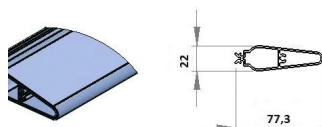

ELEMENTI COSTRUTTIVI SEZIONALE PANORAMA

GIUNTO PER MONTAGGIO ELEMENTI PANORAMA

Giunto per montaggio elementi panorama

Lotto minimo: 100 pz

CODICE	DESCRIZIONE	U.M.	PZ/COLLO	PREZZO LISTINO
DS0015	PIASTRA MONTAGGIO TELAIO PANORAMA	NR	1000	€ 0,78
DS0016	PIASTRA DOPPIA MONTAGGIO TELAIO PANORAMA	NR	1000	€ 0,66

Categoria: [Elementi costruttivi sezionale Panorama](#)

PROFILO DI RINFORZO OMEGA IN ALLUMINIO PER PANNELLO PANORAMA

Profilo di rinforzo omega in alluminio per pannello panorama

Lotto minimo: 10 pz

CODICE	DESCRIZIONE	U.M.	PZ/COLLO	PREZZO LISTINO
PA0006	PROFILO AL DI RINFORZO TIPO OMEGA PANNELLO PANORAMA L7000	NR	25	€ 77,48
PA0006R9010	PROFILO AL DI RINFORZO TIPO OMEGA PANNELLO PANORAMA L7000 RAL9010	NR	25	€ 96,27