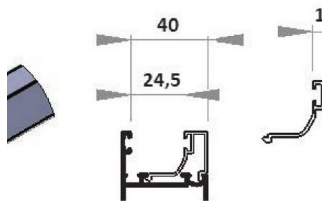

PROFILO FERMAVETRO IN ALLUMINIO PER TAMPONAMENTO DOPPIO PANNELLO PANORAMA

Profilo ferma-vetro in alluminio per tamponamento doppio per pannello panorama

Lotto minimo: 10 pz

CODICE	DESCRIZIONE	U.M.	PZ/COLLO	PREZZO LISTINO
PA0003	PROFILO AL FERMAVETRO TAMPONAMENTO DOPPIO PANORAMA L7000	NR	50	€ 24,02
PA0003R1013	PROFILO AL FERMAVETRO TAMPONAMENTO DOPPIO PANORAMA L7000 RAL1013 BIANCO PERLA	NR	50	€ 29,85
PA0003R6005	PROFILO AL FERMAVETRO TAMPONAMENTO DOPPIO PANORAMA L7000 RAL6005 VERDE	NR	50	€ 29,85
PA0003R7016	PROFILO AL FERMAVETRO TAMPONAMENTO DOPPIO PANORAMA L7000 RAL7016 GRIGIO	NR	50	€ 29,85
PA0003R8014	PROFILO AL FERMAVETRO TAMPONAMENTO DOPPIO PANORAMA L7000 RAL8014 MARRONE	NR	50	€ 29,85
PA0003R9002	PROFILO AL FERMAVETRO TAMPONAMENTO DOPPIO PANORAMA L7000 RAL9002 BIANCO GRIGIO	NR	50	€ 29,85
PA0003R9006	PROFILO AL FERMAVETRO TAMPONAMENTO DOPPIO PANORAMA L7000 RAL9006 ARGENTO	NR	50	€ 29,85
PA0003R9010	PROFILO AL FERMAVETRO TAMPONAMENTO DOPPIO PANORAMA L7000 RAL9010 BIANCO	NR	50	€ 29,85

Categoria: [Elementi costruttivi sezionale Panorama](#)