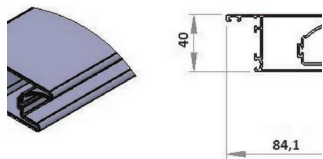

Categoria: [Elementi costruttivi sezionale Panorama](#)

PROFILO DI RINFORZO OMEGA IN ALLUMINIO PER PANNELLO PANORAMA

Profilo di rinforzo omega in alluminio per pannello panorama

Lotto minimo: 10 pz

CODICE	DESCRIZIONE	U.M.	PZ/COLLO	PREZZO LISTINO
PA0006	PROFILO AL DI RINFORZO TIPO OMEGA PANNELLO PANORAMA L7000	NR	25	€ 77,48
PA0006R9010	PROFILO AL DI RINFORZO TIPO OMEGA PANNELLO PANORAMA L7000 RAL9010	NR	25	€ 96,27

Categoria: [Elementi costruttivi sezionale Panorama](#)

PROFILO FEMMINA IN ALLUMINIO PER PANNELLO PANORAMA

Profilo femmina in alluminio per pannello panorama.

Lotto minimo: 10 pz

CODICE	DESCRIZIONE	U.M.	PZ/COLLO	PREZZO LISTINO
PA0002	PROFILO AL FEMMINA PANNELLO PANORAMA L7000	NR	25	€ 97,81
PA0002R1013	PROFILO AL FEMMINA PANNELLO PANORAMA L7000 RAL1013 BIANCO PERLA	NR	25	€ 121,52
PA0002R6005	PROFILO AL FEMMINA PANNELLO PANORAMA L7000 RAL6005 VERDE	NR	25	€ 121,52
PA0002R7016	PROFILO AL FEMMINA PANNELLO PANORAMA L7000 RAL7016 GRIGIO	NR	25	€ 121,52
PA0002R8014	PROFILO AL FEMMINA PANNELLO PANORAMA L7000 RAL8014 MARRONE	NR	25	€ 121,52
PA0002R9002	PROFILO AL FEMMINA PANNELLO PANORAMA L7000 RAL9002 BIANCO GRIGIO	NR	25	€ 121,52
PA0002R9006	PROFILO AL FEMMINA PANNELLO PANORAMA L7000 RAL9006 ARGENTO	NR	25	€ 121,52
PA0002R9010	PROFILO AL FEMMINA PANNELLO PANORAMA L7000 RAL9010 BIANCO	NR	25	€ 121,52